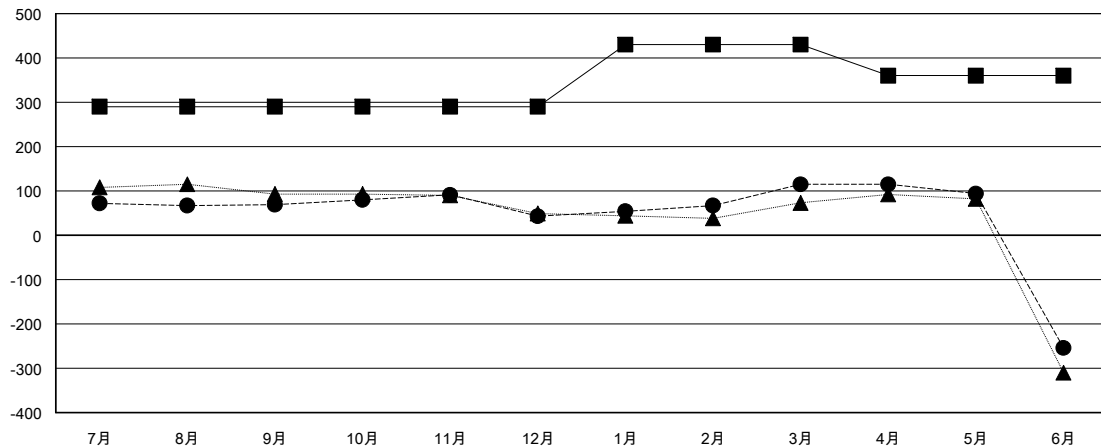

# MONTHLY MEMBERSHIP PROGRESS REPORT

District 334 A

Results as of: 06/30/2018

GMT: MASAYOSHI MARUYAMA, YASUHISA NAKAMURA

地域 JAPAN

GMT会則地域

クラブ			
結果 : 2017-2018			
四半期	新クラブ目標	新クラブ	解散クラブ
7月/8月/9月	0	0	0
10月/11月/12月	0	0	0
1月/2月/3月	1	0	0
4月/5月/6月	0	0	3

名			
結果 : 2017-2018			
四半期	会員純増目標	会員増強実績	退会者(転籍を含む) 実際
7月/8月/9月	290	136	63
10月/11月/12月	0	61	83
1月/2月/3月	140	144	67
4月/5月/6月	-70	103	467

新クラブ目標及び実績累計

会員目標及び実績累計

解散クラブ: 3	99 CLUBS OF 121 一名以上の新会員を登録	男女別 男性 4,266 (67.06%) 女性 2,095 (32.94%) 女性%年度目標: 35%
退会者 物故会員 47 クラブ解散 64 その他 569 合計 680	<a href="#">会員累計データを見るには、ここをクリック</a>	世帯主/家族会員合計 0 国際会費半額の家族会員 0